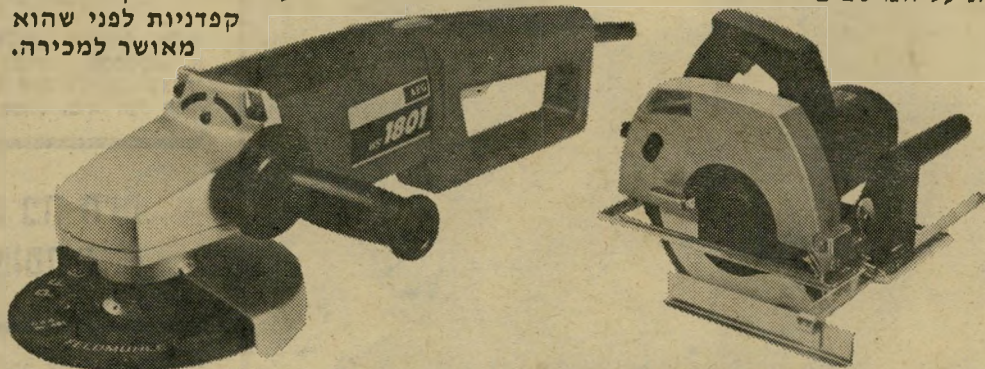

כחור // AEG

כחור שחור

כחור שחור

כחור שחור

AEG גאה להציג את הקו החדש של כלי עבודה: AEG כחול-שחור, הפריצה הטכנולוגית האמיתית. כלי עבודה של AEG כחול-שחור כוללים יתרונות חדשניים ובלעדיים:

- בלאי נמוך של המנוע בכלים אלקטרוניים הודות להתאמת מהירויות אוטומטיות לפי המאמץ הנדרש ● שמירה על המנוע ע"י בקרה אלקטרונית לניתוק המנוע על פי בלאי הפחמים ● כל כלי עבודה של AEG עובר 200 בדיקות איכות קפדניות לפני שהוא מאושר למכירה.

- "הראש השחור" של AEG מצופה פוליאמיד נוקשה המהווה מבודד מושלם מסכנת התחשמלות חיצונית בנוסף לבידוד הפנימי. ● תיבת הילוכים סינכרוניים להחלפת מהירויות בקלות ונוחות ● אטימה הרמטית להגנה מושלמת על המיסבים מכניסת אבק או שמן