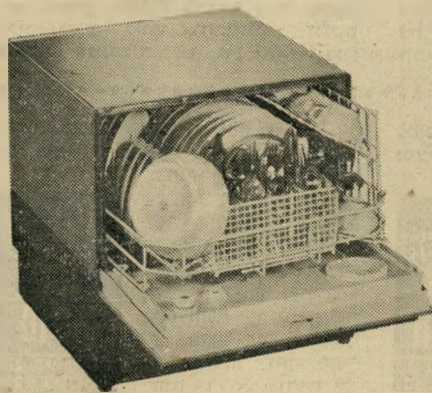

הצלחה רודפת הצלחה:

מקררי GENERAL ELECTRIC
וטלויזיות WEGA כבשו את השוק.
מכשירי-בית נוספים -

Blomberg

הולכים בעקבותיהם.

מדיח כלים VARIO
מדיח כלים משוכלל ביותר,
עם מרכז מים. פנים המדיח
עשוי פילדת אל-חלד.
12 מערכות-כלים, פיקוד
טרמוסטטי לכל התוכניות.

**מכונת-כביסה
WA/500**
מכונה אמינה, אוטומטית
לחלוטין, בעיצוב חדיש. מיגוון
רחב של תוכניות לכל סוגי
הכביסה. מתג לחיסכון במים,
בחשמל ובאבקת-כביסה.

מדיח כלים מינידיש
מדיח כלים קומפקטי,
אוטומטי וחסכוני, להצבה על
השיש. אידיאלי למיקום בכל
מטבח.

**מכונת-כביסה
מינימט**
מכונת-כביסה אוטומטית,
קומפקטית וחסכונית.
אידיאלית להצבה בשטח
מצומצם. קטנה במידות
וגדולה בביצוע.

**מייבש כביסה
TF 281A**
עם אפשרות להעמדה מעל
למכונת כביסה WA 500.

כולם - מתוצרת BLOMBERG
חברת-ענק בגרמניה המערבית,
ששמה הולך לפנייה בכל בית.