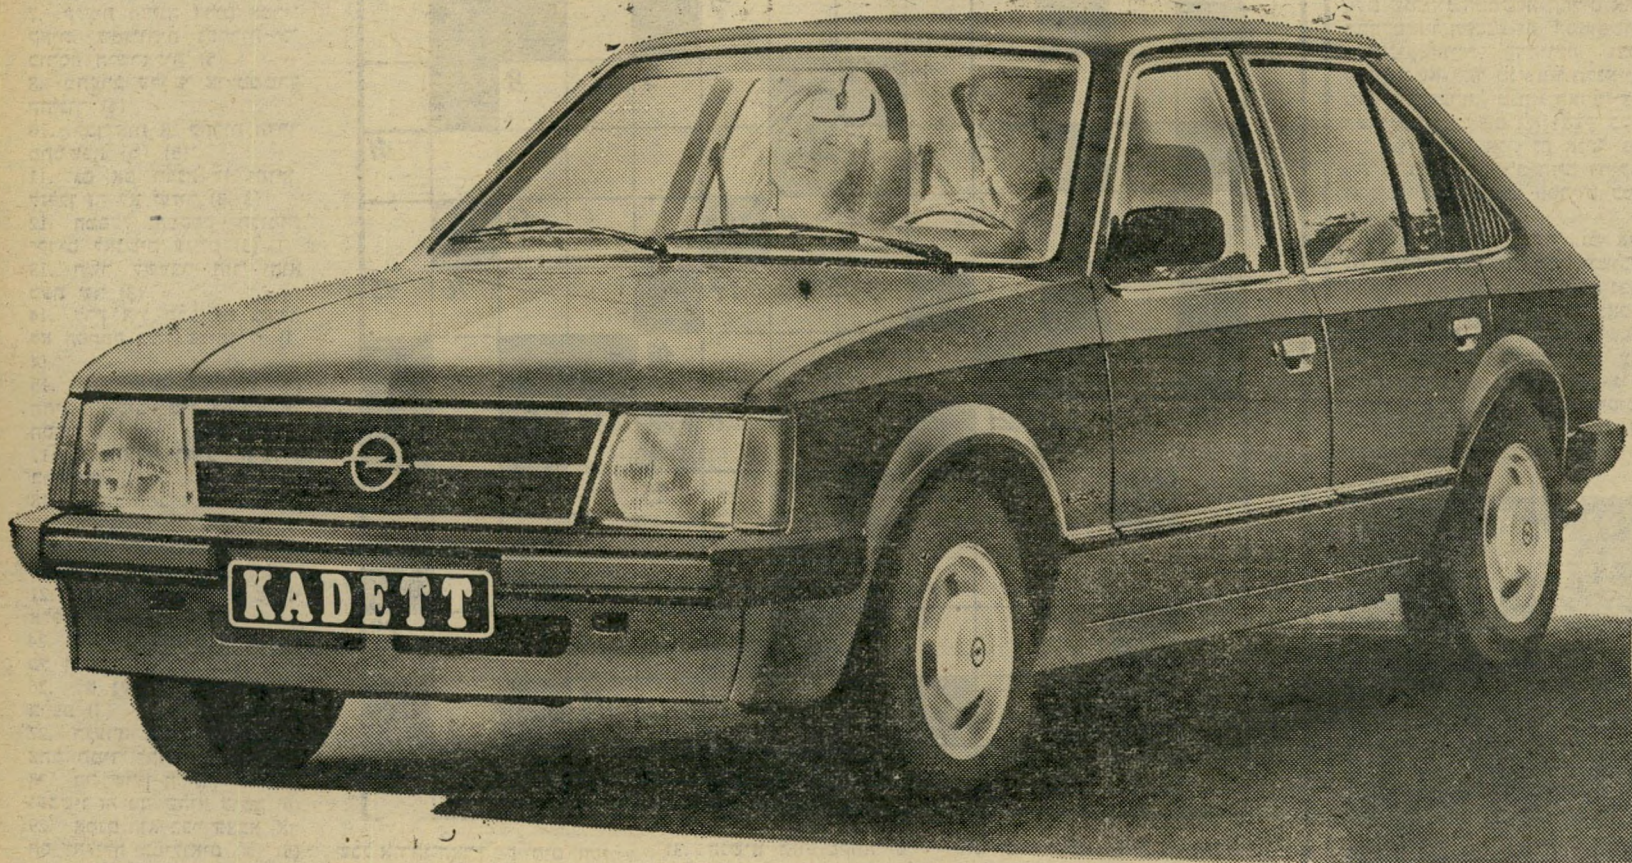

OPEL KADETT '82

כל היתרונות הטובים של "אופל" והרבה הרבה יותר:

אופל קדט '82 מאחדת בתוכה חידושים רבים ומפתיעים.
יחד עם זאת תמצא בה את מבחר היתרונות הידועים של "אופל":

יותר אמינות וחסכון

ל"קדט" מנוע חזק עם הנעה קדמית. חלק מהדגמים מצוידים בגל זיזים עליון עם כיוון שסתומים אוטומטי. יתרונות אלה, יחד עם עיצוב אירודינמי מיוחד מביאים לצריכת דלק חסכונית.

יותר בטיחות

"קדט" מעניקה הגנה מירבית ל-5 נוסעים מבוגרים. השילדה שלה כוללת "אזורי מעיכה" מיוחדים מלפנים ומאחור אשר חושבו על ידי מחשב מיוחד. במקרה של תאונה נשאר תא הנוסעים שלם. שתי מערכות בילום עצמאיות ומגבר בלם - מבטיחים יציבות ובלימה בטוחה.