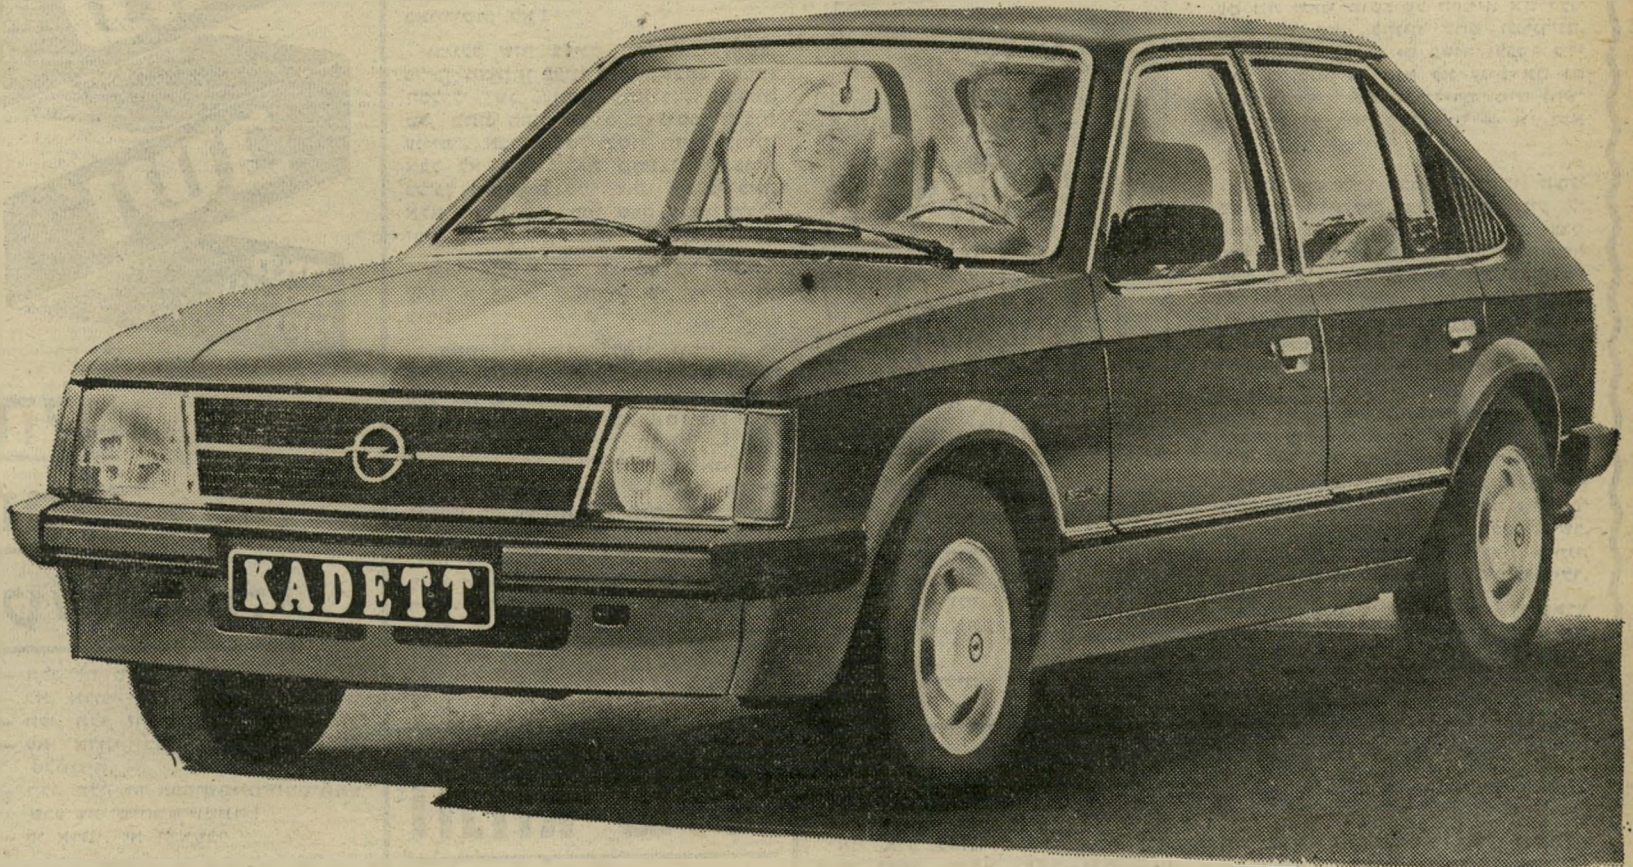

OPEL KADETT '82

כל היתרונות הטובים של "אופל" והרבה הרבה יותר:

אופל קדט '82 מאחדת בתוכה חידושים רבים ומפתיעים.
יחד עם זאת תמצא בה את מבחר היתרונות הידועים של "אופל":

יותר אמינות וחסכון

ל"קדט" מנוע חזק עם הנעה קדמית. חלק מהדגמים מצוידים בגל זיזים עליון עם כיוון שסתומים אוטומטי. יתרונות אלה, יחד עם עיצוב אירודינמי מיוחד מביאים לצריכת דלק חסכונית.

יותר בטיחות

"קדט" מעניקה הגנה מירבית ל-5 נוסעים מבוגרים. השילדה שלה כוללת "אזורי מעיכה" מיוחדים מלפנים ומאחור אשר חושבו על ידי מחשב מיוחד. במקרה של תאונה נשאר תא הנוסעים שלם. שתי מערכות בילום עצמאיות ומגבר בלם - מבטיחים יציבות ובלימה בטוחה.