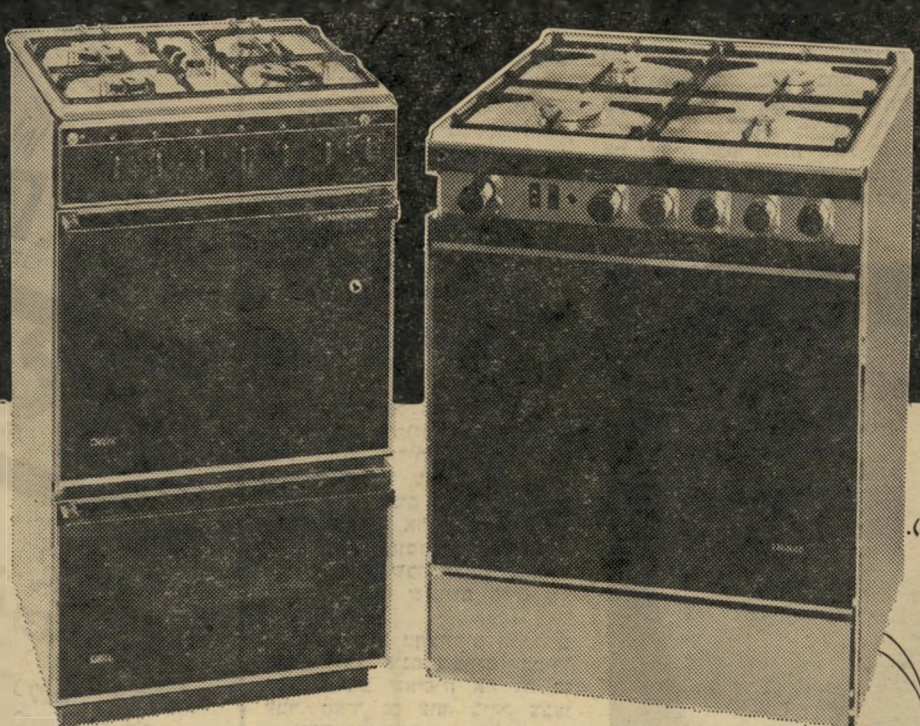

## ועתה-תנורי הקו החדש!

**אמישראגז 2001  
(NEW LINE)**

- ★ 5 להבות ביסול-גז,
- ★ שני תאים נפרדים לאפיה ולגריל-חשמל
- ★ הצתה אלקטרונית.
- ★ בגוונים מרהיבים ובעיצוב חדשני.

**אמישראגז 3001  
(NEW LINE)**

- ★ בגודל מקסימלי (60 × 60 ס"מ).
- ★ 4 להבות,
- ★ תא אפיה וגריל חשמלי.
- ★ הצתה אלקטרונית.
- ★ שיפוד חשמלי מתסובב לגריל.
- ★ עיצוב חדיש ומרהיב