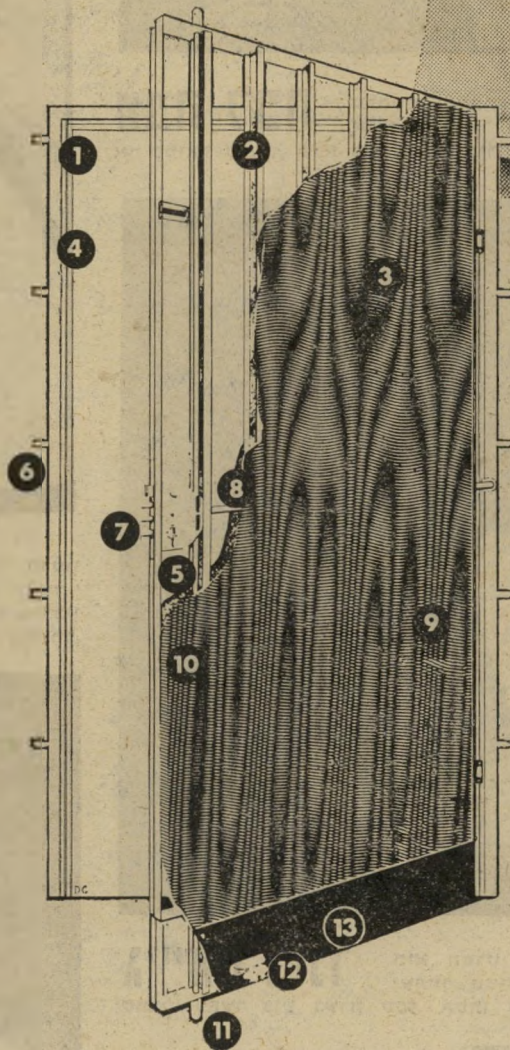

### הפלדלת כוללת:

1. משקוף פלדה בעובי 1.5 מ"מ המותקן על המשקוף הקיים.
2. צלעות חיזוק לאורך כל הדלת.
3. עינית טלסקופית.
4. שרשרת בטחון.
5. צילינדר מתוחכם גמא עם פוינים טלסקופיים, מופעל ע"י מסתח המיוצר ע"י קוד מחשב.
6. מוטות פלדה בקוטר 9.5 מ"מ לחיזוק המשקוף לקיר.
7. מנעול בטחון רב-בריה עם צילינדר מתוחכם הנועל בנעילה גיאומטרית 6 בריחי פלדה אל תוך משקוף הפלדה.
8. מנעול הבטחון של רב בריח, היחיד בהשגחת מכון התקנים.
9. חומר בידוד טרמי-אקוסטי הממלא את נפח הדלת.
10. צופי וינוריט בגוון-עץ למי בחירה.
11. 2 לוחות פלדה בעובי 1.25 מ"מ כל אחד.
12. כיפת פלדה מחוסמת בקוטר 13 מ"מ.
13. מעצור אל הרצפה.
14. מברשת שיער לאטימה בתחתית הפלדלת.