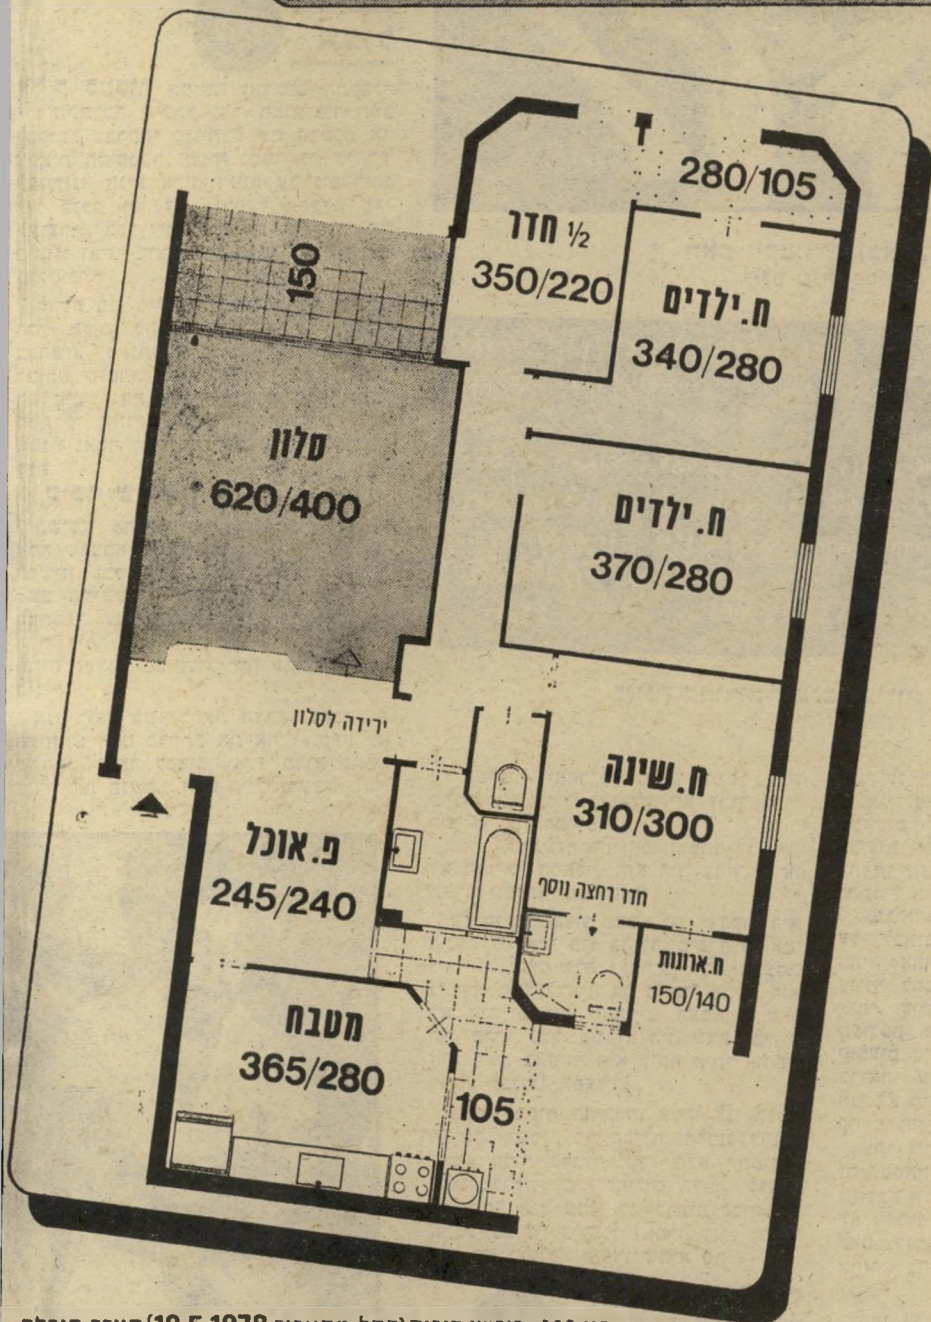

בניי

אברהם גינדי

בונים ברמה בינלאומית בערים:
ראשון-לציון · כתח-תקוה · תל-אביב · רחובות
ועתה גם:

ברמת השרון

צמרת השרון

פרוייקט חדשני ויוקרתי
ברמה בינלאומית
באזור מגורים
מרכזי ושקט!

תכנון ארכיטקטוני מרשים ע"י אדריכלי צמרת:
משרד אדריכלים "קורה", אבי רסקין והרי המלי.

בצמרת השרון מציעים:

- שני מפלסים לכל דירה
- הסקה לחימום הדירות
- 2 חדרי רחצה לכל דירה
- חדר ארונות בכל דירה
- ארונות מטבח מפוארים, "דגש"
- חרסינה פרחונית במטבח
- רצוף קרמיקה כאמבטיה ובשרותים
- חדר תרבות לכל בנין
- לובי מפואר בכניסה
- משטחי דשא וגני נוי
- מתקני משחקים כחצר לילדי הבית

בין 300 רוכשי דירות (החל מתאריך 19.5.1978) תערך הגרלה, בה יזכה אחד הרוכשים בסך של 1,000,000 ל"י (מליון לירות) במזומן.

משרדי מכירות: דירות גינדי - אברהם גינדי

ראשון-לציון - משרד המכירות הראשי רח' הרצל 62 (ליד התחנה המרכזית ותחנת סנוול) חניה פרטית למבקרים במשרד.
פתח תקוה - רח' חיים עוזר 28 (מול העיריה) רמת השרון - רח' סוקולוב 84

אברהם גינדי בונה דירות שאנשים אוהבים.