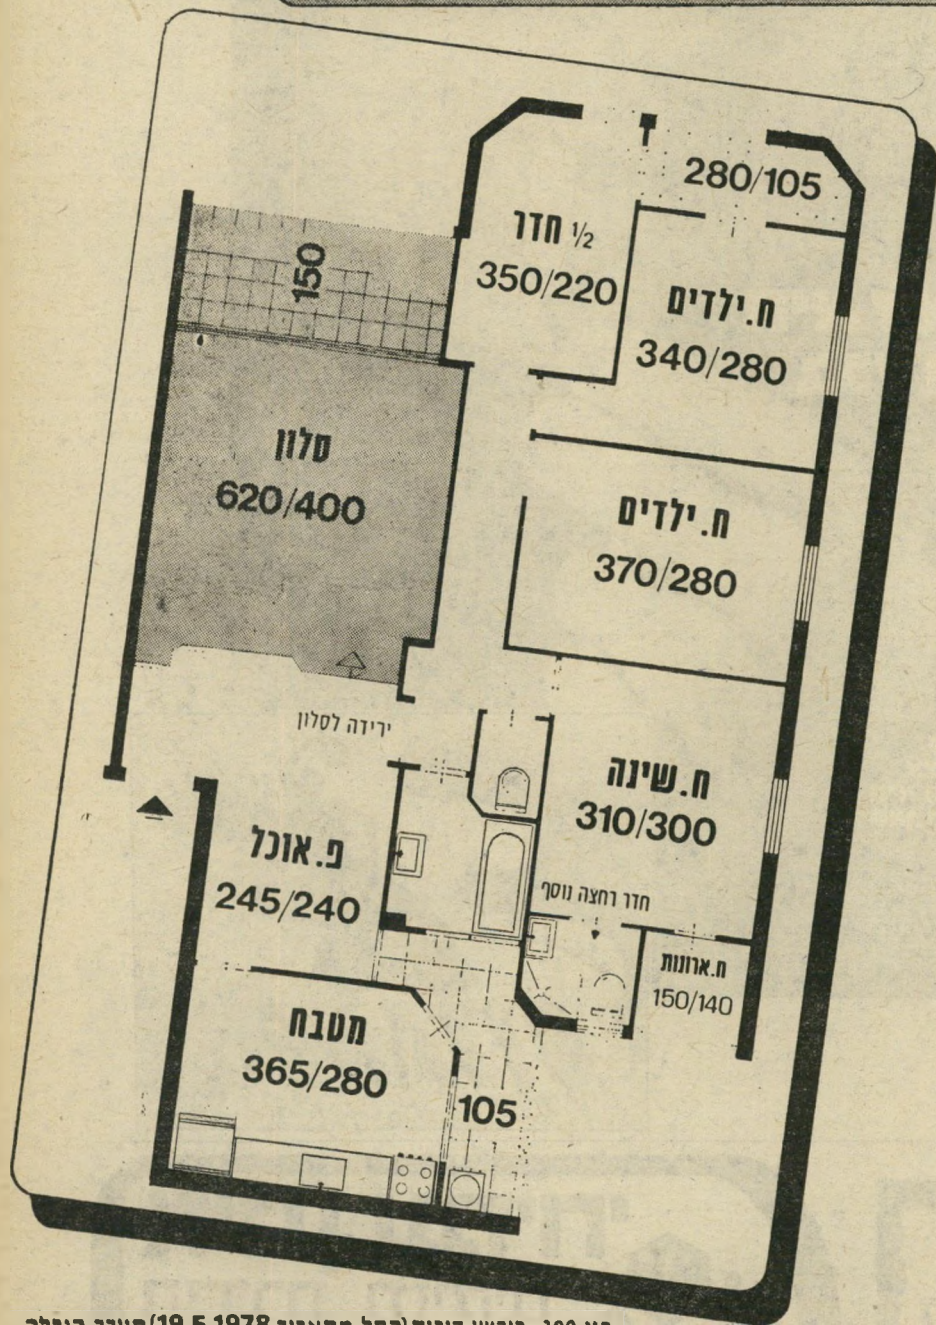

בניי

אברהם גינדי

בונים ברמה בינלאומית בערים:
ראשון-לציון · כתח-תקוה · תל-אביב · רחובות
ועתה גם:

ברמת השרון

צמרת השרון

פרוייקט חדשני ויוקרתי
ברמה בינלאומית
באזור מגורים
מרכזי ושקט!

תכנון ארכיטקטוני מרשים ע"י אדריכלי צמרת:
משרד אדריכלים „קורה“, אבי רסקין והרי המלי.

1. בצמרת השרון מציעים:
2. שני מפלסים לכל דירה
   - הסקה לחימום הדירות
   - 2 חדרי רחצה לכל דירה
   - חדר ארונות בכל דירה
   - ארונות מטבח מפוארים „דגש“
   - חרסינה פרחונית במטבח
   - רצוף קרמיקה באמבטיה ובשרותים
   - חדר תרבות לכל בנין
   - לובי מפואר בכניסה
   - משטחי דשא וגני נוי
   - מתקני משחקים כחצר לילדי הבית

בין 300 רוכשי דירות (החל מתאריך 19.5.1978) תערוך הגרלה, בה יזכה אחד הרוכשים בסך של 1,000,000 ל"י (מליון לירות) במזומן.

משרדי מכירות: דירות גינדי - אברהם גינדי

ראשון-לציון - משרד המכירות הראשי רח' הרצל 62 (ליד התחנה המרכזית ותחנת סונול) חניה פרטית למבקרים במשרד.

פתח תקוה - רח' חיים עוזר 28 (מול העיריה) רמת השרון - רח' סוקולוב 84

אברהם גינדי בונה דירות שאנשים אוהבים.