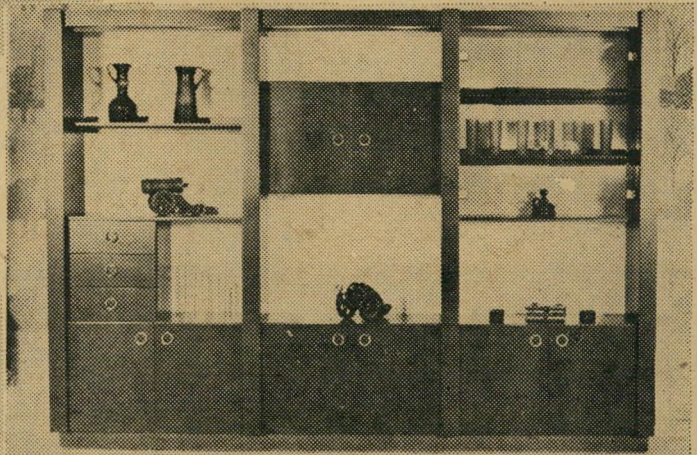

מערכת קיר בריסל

המילה האחרונה ברהוט הארופאי

חדר שינה צמרת

וכן מבחר עצום
של חדרי שינה

ביום ספה
בלילה מיטה