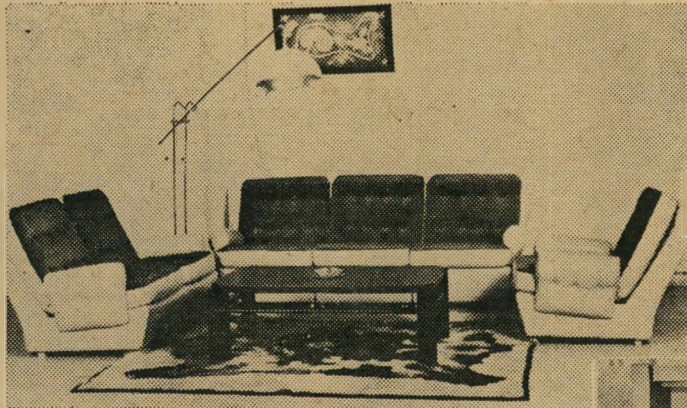

תתחדש!

אנו חוגגים 50 שנות יצור רהיטים
לכבוד זה אנו מוכרים במחירים ללא מתחרים

מערכת ישיבה ורדו

6 כורסאות נהדרות
מודולריות הנתנות להפרדה
במבחר בדי רפוד