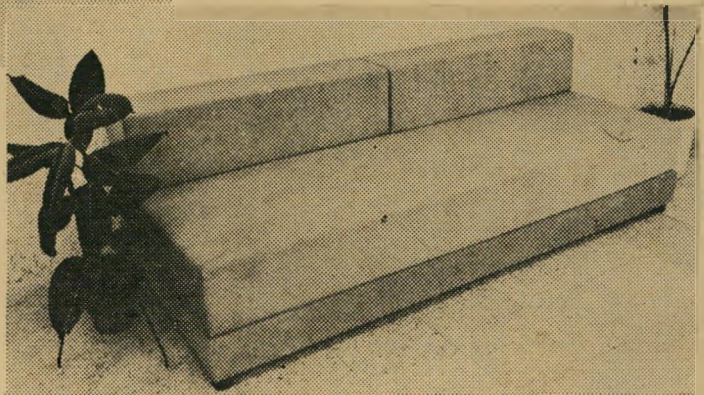

וכן מבחר עצום
של חדרי שינה

ביום ספה
בלילה מיטה

"ספמיטה"

מתאימה לחדרי נוער ולסובלים מחוסר
מקום. ניתן להוסיף לצידה כורסאות
וחצאי כורסאות תואמות.

400 מ"ר תצוגה מרהיבה * חדרי שינה * מערכות סלון * מזנונים ועוד.
מעוצבים מתוכננים ומיוצרים בידע בינלאומי במפעלי האחים שמי.