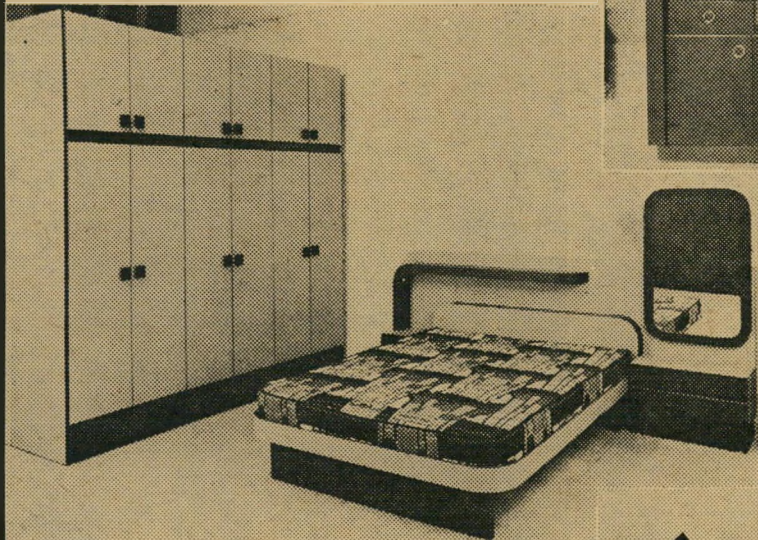

מערכת קיר בריסל

המילה האחרונה ברהוט הארופאי

חדר שינה צמרת

וכן מבחר עצום
של חדרי שינה

ביום ספה
בלילה מיטה