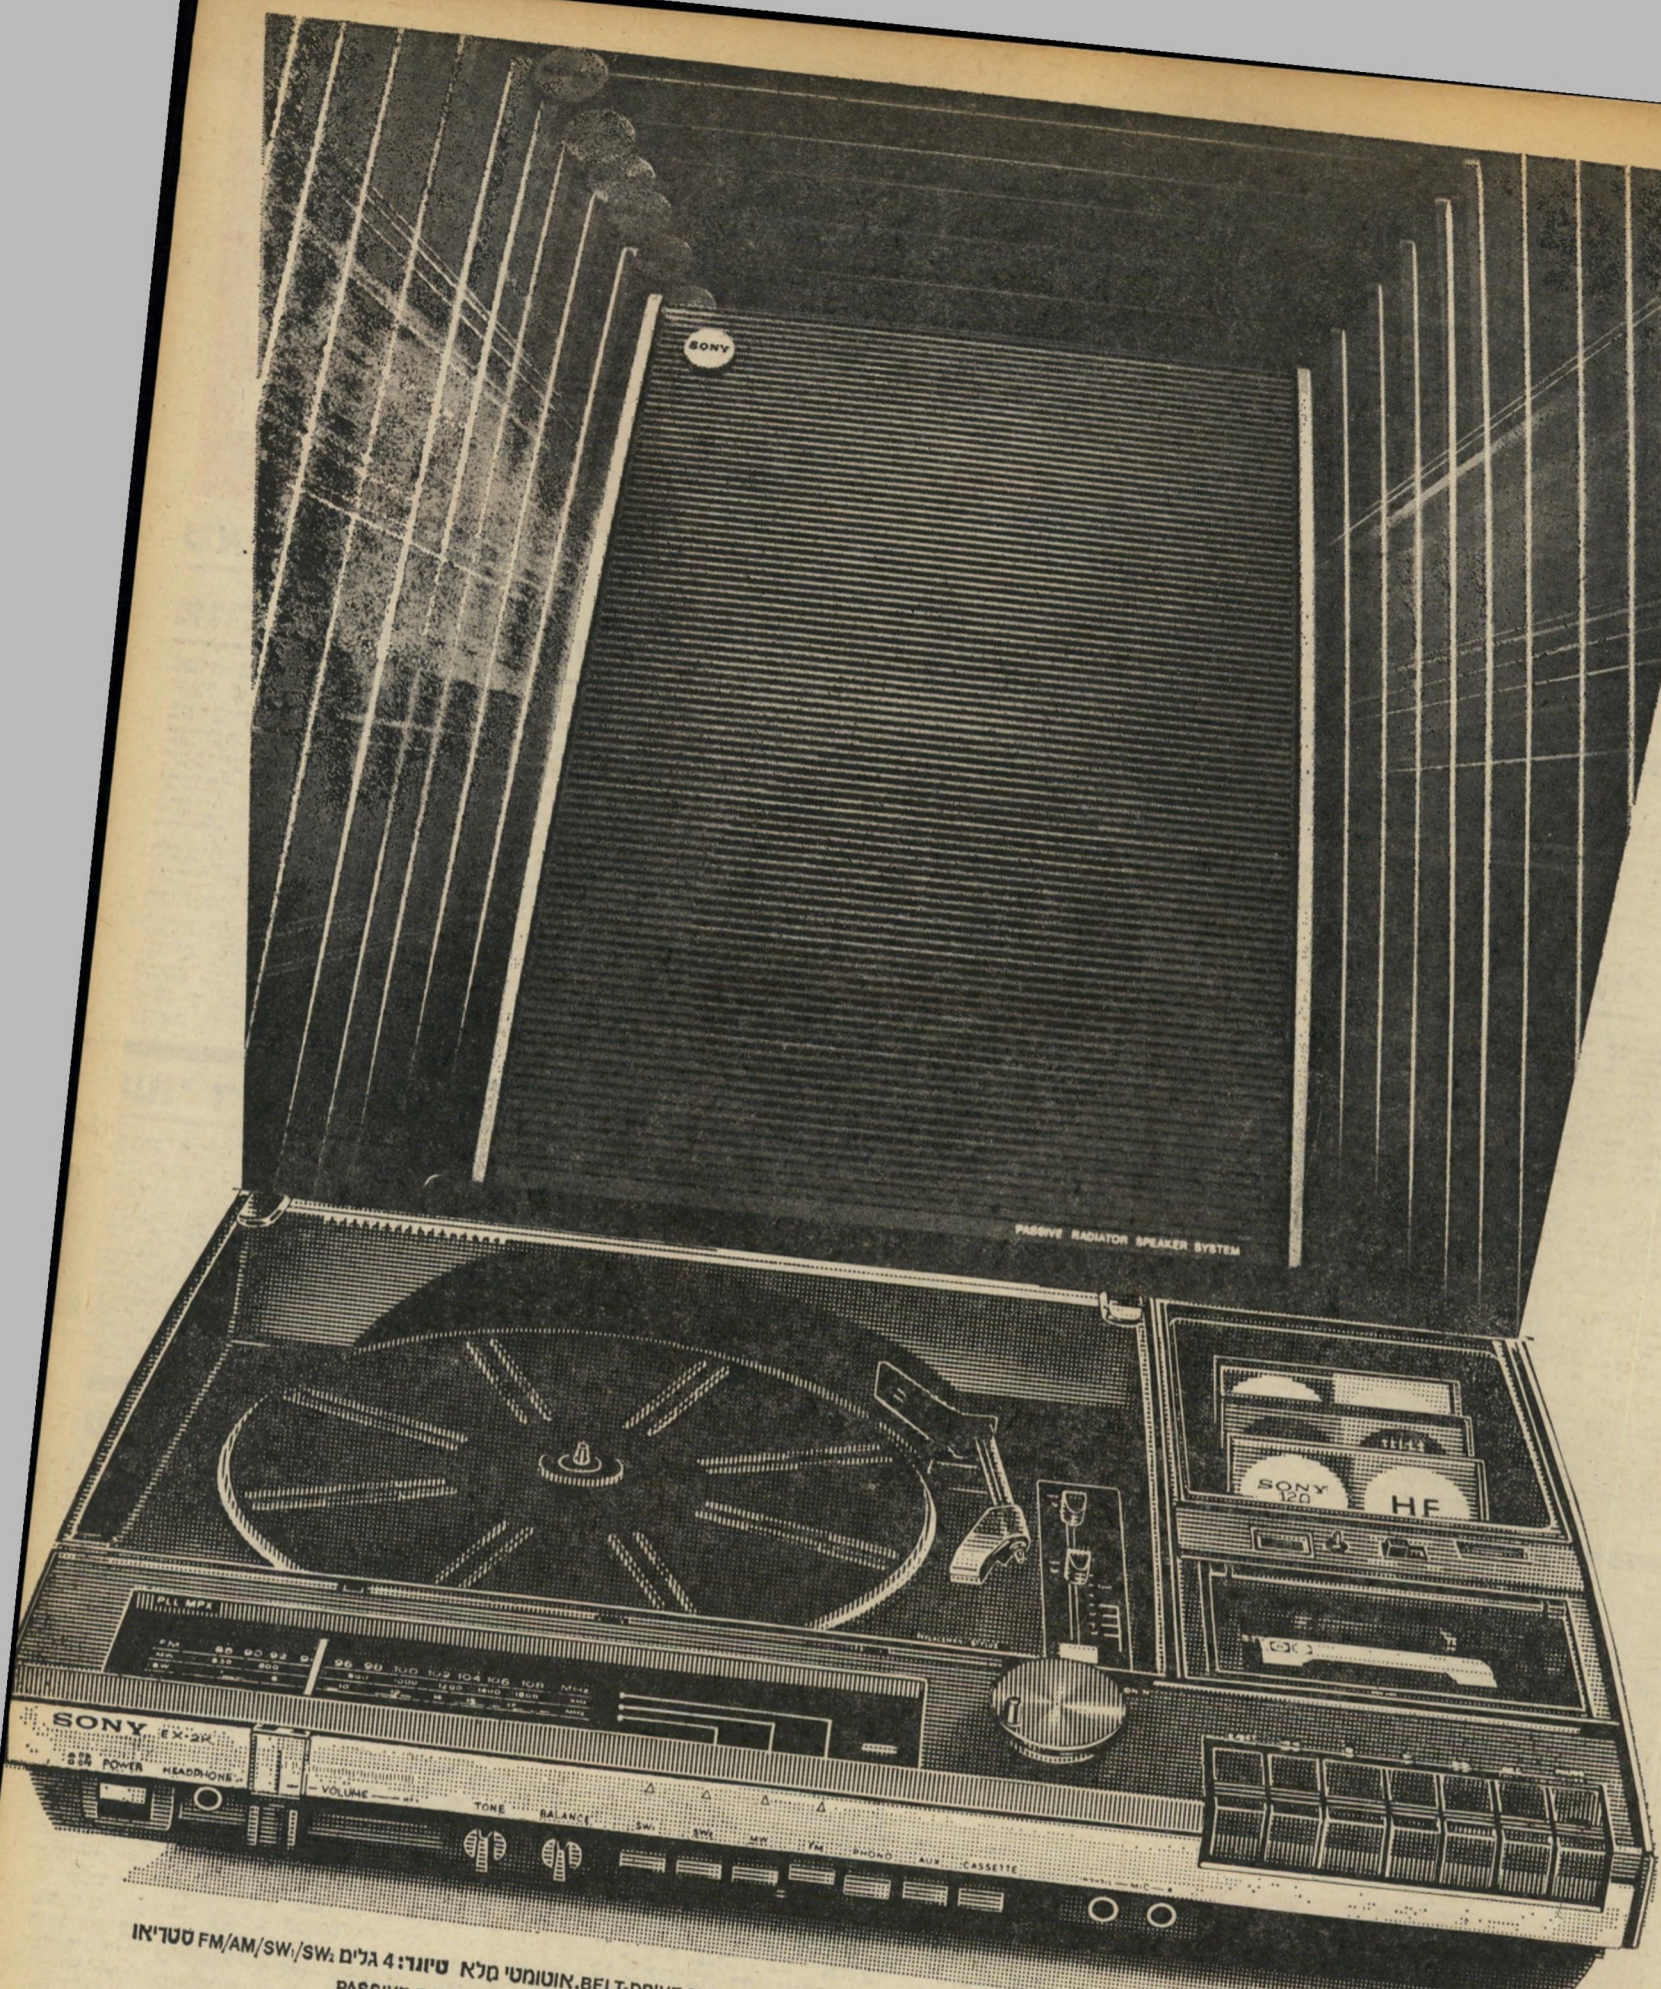

מיקום מלניק/מיקל טיור

מגבר: 54 וואט הספק P.P. כטיבון: מונט DC SERVO-CONTROL, דאש מגנטי, מחט יהלום, BELT-DRIVE SYSTEM, אוטומטי מלא טיור: 4 גלים FM/AM/SW/SW. טיור: FM/AM/SW/SW
דשמקול: טייפ דק SONY-O-MATIC עם בווד נקטטות כדום זוג דמקולים: PASSIVE RADIATOR SPEAKER SYSTEM

חדש!

"IT'S A SONY"

EX-2K

איכות ויופי...