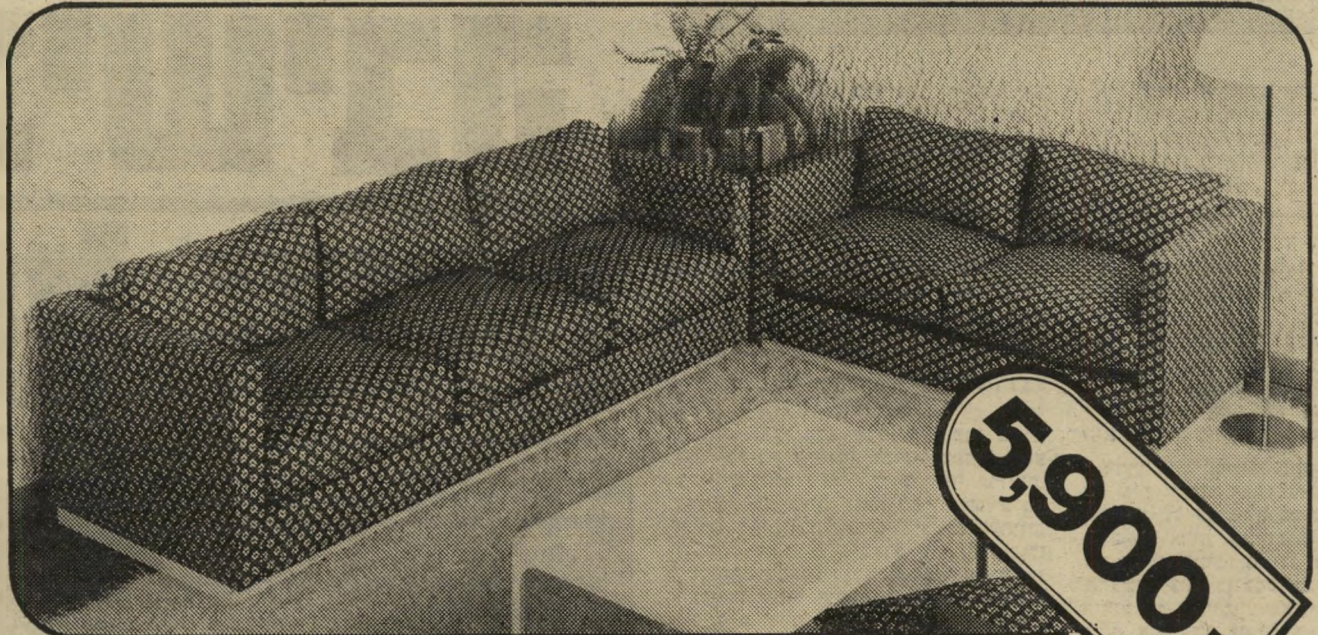

BELLA — ספה עם כריות חופשיות גדולות ורכות, נוחות במיוחד. כסויים בפרחים גדולים וקטנים שאפשר גם למזגם במבחר צבעים. ניתן גם לרכוש בקורדרוי.
ספה תלת מושבית — 3300 ל"י דו מושבית — 2600 ל"י המחיר כולל מע"מ.