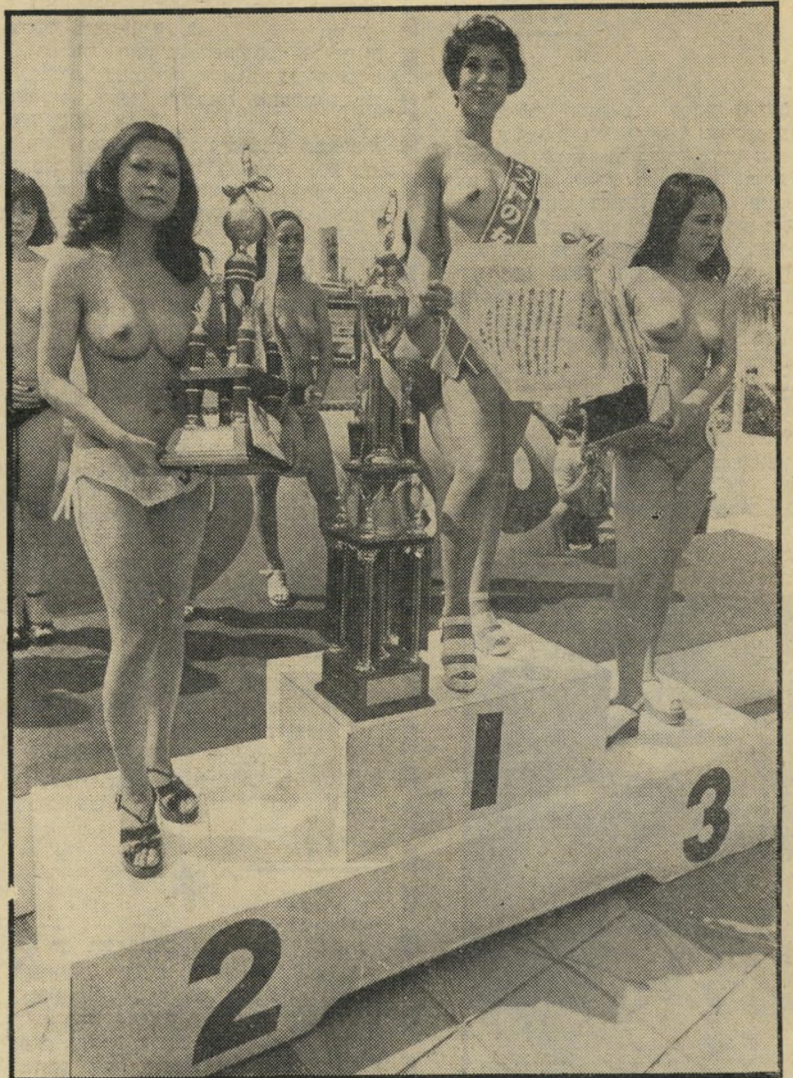

# החידוש האחרון למדינת היופי

**הקטינה המנצחת**  
 אלינה בת ה-16, שזכתה בתואר "מיס חזה 1972", מציגה בגאווה את הפרס — ואת מה שהביא לזכייתה. (בתמונה מימין). ממדי המנצחת: 87.3—65—87.6, במקום שני זכתה הדוגמנית היפאנית יורי מאקי (20), ובמקום ה-3 קטינה נוספת, ג'נקו צוצ'יה (15).

## מדדלילות

אלינה, סטודנטית בת 16, עוברת בדיקה במדדלילות אלקטרוני, הקובע את דרגת המוצקות של שדיה. בדיקה זו נערכה במסגרת תחרות "מיס חזה 1972", וחבר השופטים נועץ עיניים במערכת השעונים של הממדד, כדי לקבוע את מיספר הנקודות המגיע לאלינה בנקודה עדינה זו.

האם השד שלך מוצק — או דליל? אם עד היום היה הנושא פתוח לוויי כוח, בינך לבין לא חשוב מי — הרי שעתה אפשר לסכם את העניין סופית — ובצורה מדעית למשעי: אשפי-האלקט-רוניקה של יפאן הגיעו עם מכשיריהם גם לנקודה עדינה זו: בתחרות מיס חזה 1972, שנערכה לאחרונה ביפאן, השתמשו השופטים בממדד מיוחד, שקבע באורח מדעי כמה מוצק שדה של כל מיתחרה. בקרוב — על כל עם ישראל.