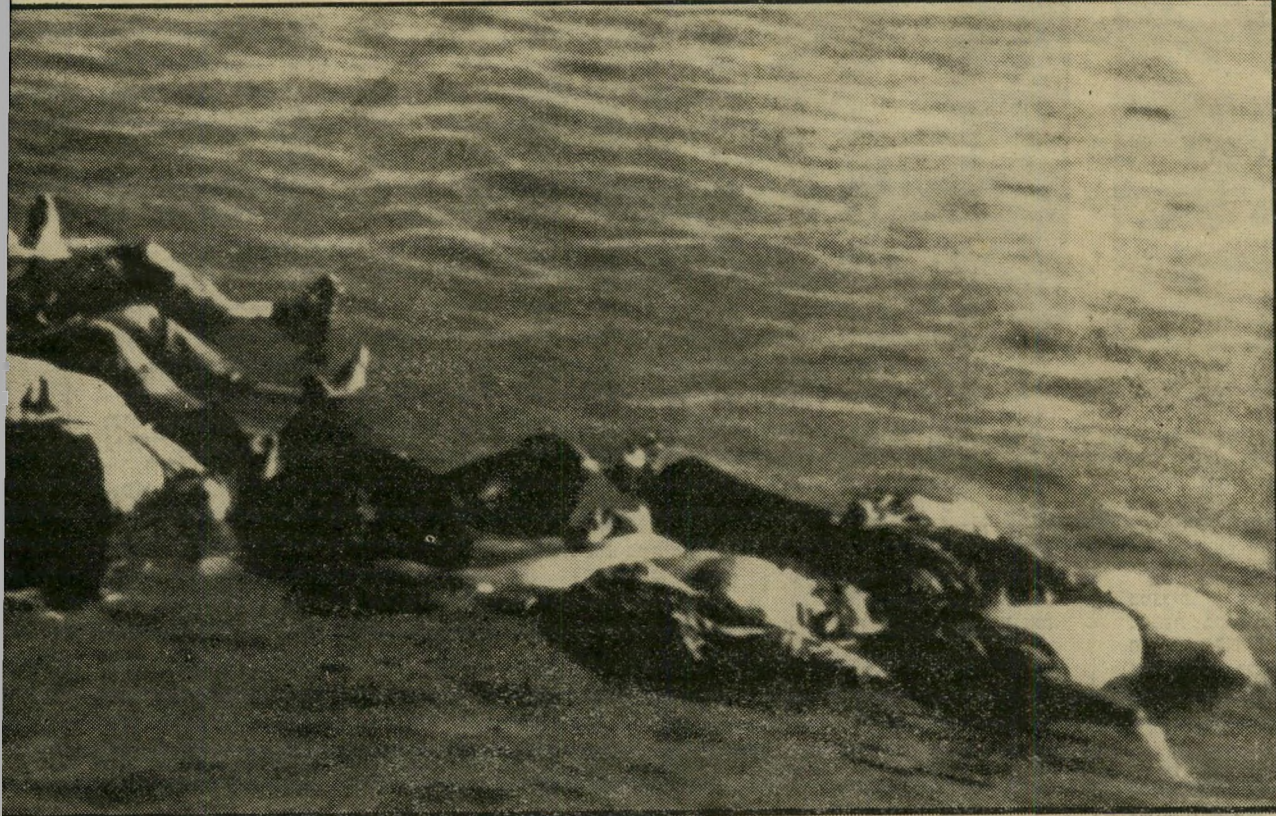

כך הם צפים — אלפי הרוגים, שנקשרו זה